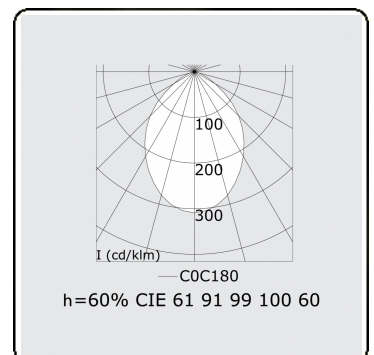

Lichttechnische Daten

UGR	<19
CIE Fluxcode	61 91 99 100 60

Abmessungen

A	2244 mm
---	---------

Bemerkungen

Einbauleuchte (randlos) - Direkt - HO 150mA - MPO - ANO

ENERGY

A
 Verkrijgbaar op aanvraag.
B
 Disponible sur demande.
C
D
 Available on request.
E
F
 Auf Anfrage.
G