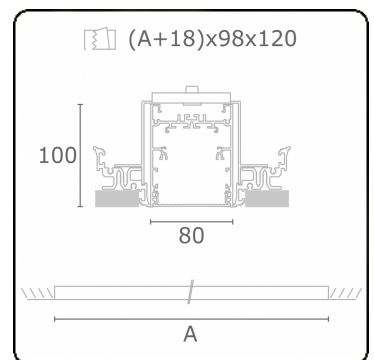

Lichttechnische Daten

UGR	<19
CIE Fluxcode	61 91 99 100 60

Abmessungen

A	2244 mm
---	---------

Bemerkungen

Einbauleuchte (randlos) - Direkt - HO 150mA - MPO - ANO

ENERGY

A
 Verkrijgbaar op aanvraag.
B
 Disponible sur demande.
C
D
 Available on request.
E
F
 Auf Anfrage.
G