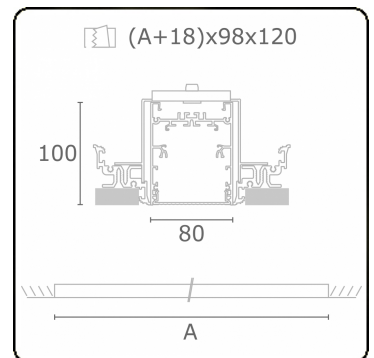

**Photometric details**

UGR	<19
CIE Fluxcode	61 91 99 100 60

**Dimensions**

A	2244 mm
---	---------

**Remarks**

Recessed luminaire (trimless) - Direct - HO 150mA - MPO - ANO

**ENERGY**

Verrijgbaar op aanvraag.