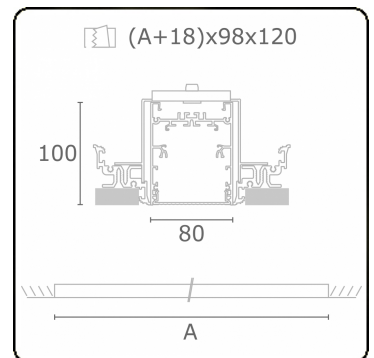

Lichttechnische gegevens

UGR	<19
CIE Fluxcode	61 91 99 100 60

Afmetingen

A	2244 mm
---	---------

Opmerkingen

Inbouwarmatuur (randloos) - Direct - HO 150mA - MPO - ANO

ENERGY

A
 Verkrijgbaar op aanvraag.
B
 Disponible sur demande.
C
D
 Available on request.
E
F
 Auf Anfrage.
G