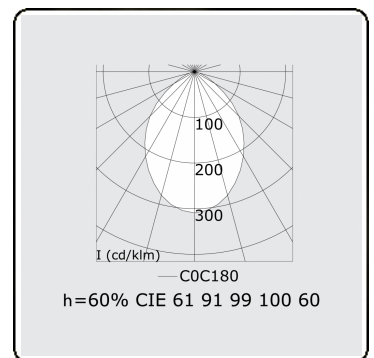

Lichttechnische gegevens

UGR	<19
CIE Fluxcode	61 91 99 100 60

Afmetingen

A	2244 mm
---	---------

Opmerkingen

Inbouwarmatuur (randloos) - Direct - HO 150mA - MPO - ANO

ENERGY

A
 Verkrijgbaar op aanvraag.
B
 Disponible sur demande.
C
D
 Available on request.
E
F
 Auf Anfrage.
G