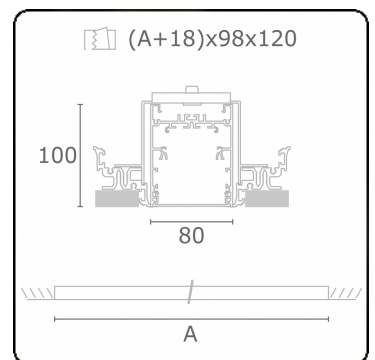

Photometric details

UGR	<19
CIE Fluxcode	61 91 99 100 60

Dimensions

A	1964 mm
---	---------

Remarks

Recessed luminaire (trimless) - Direct - HO 150mA - MPO - ANO

ENERGY

Verrijgbaar op aanvraag.