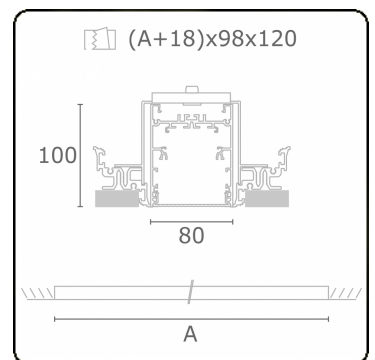

Lichttechnische Daten

UGR	<19
CIE Fluxcode	61 91 99 100 60

Abmessungen

A	1684 mm
---	---------

Bemerkungen

Einbauleuchte (randlos) - Direkt - HO 150mA - MPO - ANO

ENERGY

Verrijgbaar op aanvraag.