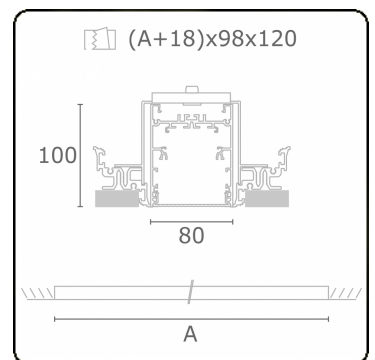

Lichttechnische Daten

UGR	<19
CIE Fluxcode	61 91 99 100 60

Abmessungen

A	1124 mm
---	---------

Bemerkungen

Einbauleuchte (randlos) - Direkt - HO 150mA - MPO - ANO

ENERGY

A
 Verkrijgbaar op aanvraag.
B
 Disponible sur demande.
C
D
 Available on request.
E
F
 Auf Anfrage.
G