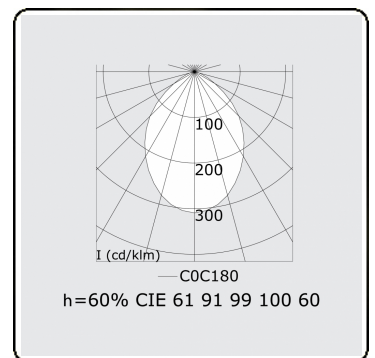

Lichttechnische gegevens

UGR	<19
CIE Fluxcode	61 91 99 100 60

Afmetingen

A	2810 mm
---	---------

Opmerkingen

Plafondarmatuur - Direct - HO 150mA - MPO - ANO

ENERGY

Verrijgbaar op aanvraag.