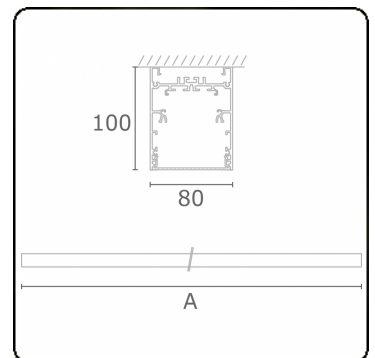

Lichttechnische gegevens

UGR	<19
CIE Fluxcode	61 91 99 100 60

Afmetingen

A	2810 mm
---	---------

Opmerkingen

Plafondarmatuur - Direct - HO 150mA - MPO - ANO

ENERGY

Verrijgbaar op aanvraag.