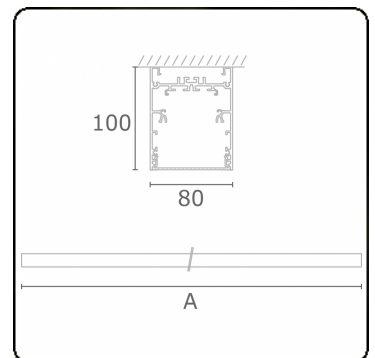

Lichttechnische gegevens

UGR	<19
CIE Fluxcode	61 91 99 100 60

Afmetingen

A	2530 mm
---	---------

Opmerkingen

Plafondarmatuur - Direct - HO 150mA - MPO - ANO

ENERGY

Verrijgbaar op aanvraag.