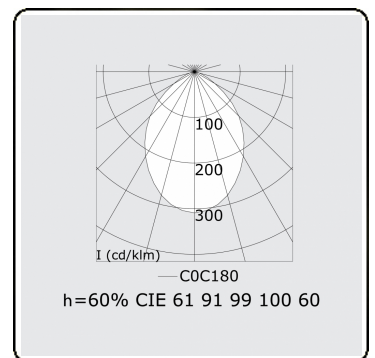

Lichttechnische gegevens

UGR	<19
CIE Fluxcode	61 91 99 100 60

Afmetingen

A	2530 mm
---	---------

Opmerkingen

Plafondarmatuur - Direct - HO 150mA - MPO - ANO

ENERGY

Verrijgbaar op aanvraag.