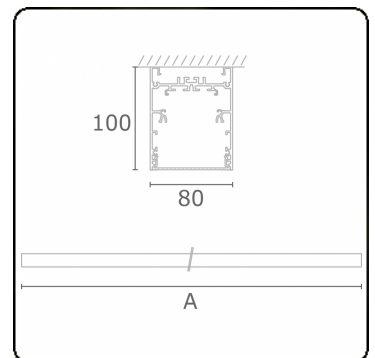

Lichttechnische Daten

UGR	<19
CIE Fluxcode	61 91 99 100 60

Abmessungen

A	2530 mm
---	---------

Bemerkungen

Deckenleuchte - Direkt - HO 150mA - MPO - ANO

ENERGY

Verrijgbaar op aanvraag.