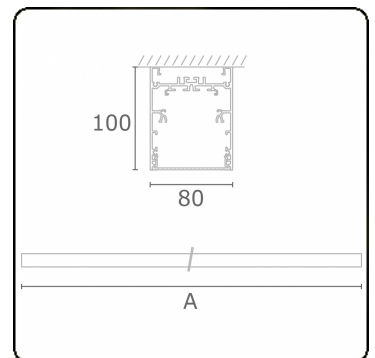

**Photometric details**

UGR	<19
CIE Fluxcode	61 91 99 100 60

**Dimensions**

A	2250 mm
---	---------

**Remarks**

Ceiling luminaire - Direct - HO 150mA - MPO - ANO

**ENERGY**

Verrijgbaar op aanvraag.