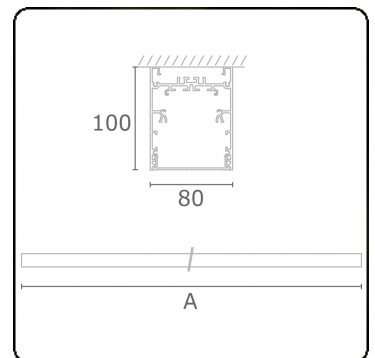

**Lichttechnische gegevens**

UGR	<19
CIE Fluxcode	61 91 99 100 60

**Afmetingen**

A	1410 mm
---	---------

**Opmerkingen**

Plafondarmatuur - Direct - HO 150mA - MPO - ANO

**ENERGY**

A  
 Verkrijgbaar op aanvraag.  
B  
 Disponible sur demande.  
C  
D  
 Available on request.  
E  
F  
 Auf Anfrage.  
G