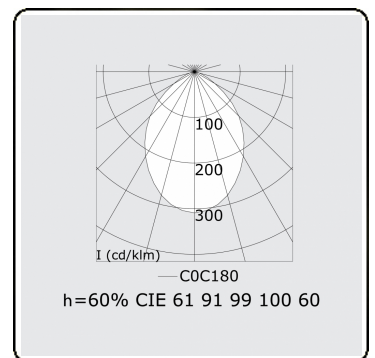

Lichttechnische Daten

UGR	<19
CIE Fluxcode	61 91 99 100 60

Abmessungen

A	1970 mm
---	---------

Bemerkungen

Deckenleuchte - Direkt - HO 150mA - MPO - ANO

ENERGY

Verrijgbaar op aanvraag.