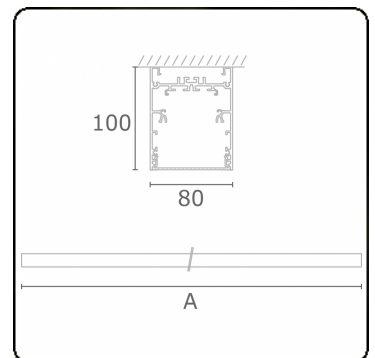

Lichttechnische Daten

UGR	<19
CIE Fluxcode	61 91 99 100 60

Abmessungen

A	1970 mm
---	---------

Bemerkungen

Deckenleuchte - Direkt - HO 150mA - MPO - ANO

ENERGY

Verrijgbaar op aanvraag.