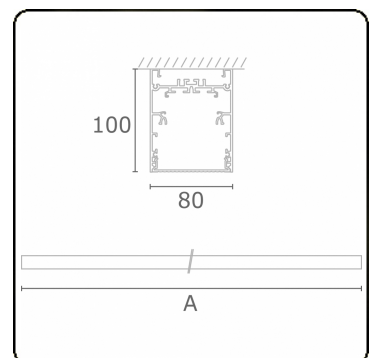

**Lichttechnische Daten**

UGR	<19
CIE Fluxcode	61 91 99 100 60

**Abmessungen**

A	1690 mm
---	---------

**Bemerkungen**

Deckenleuchte - Direkt - HO 150mA - MPO - ANO

**ENERGY**

Verrijgbaar op aanvraag.