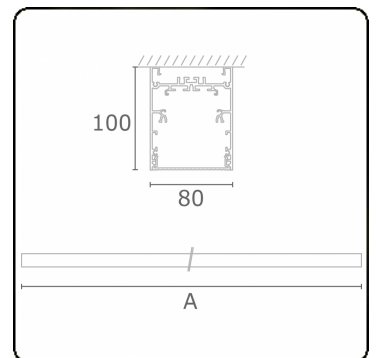

Lichttechnische gegevens

UGR	<19
CIE Fluxcode	61 91 99 100 60

Afmetingen

A	1690 mm
---	---------

Opmerkingen

Plafondarmatuur - Direct - HO 150mA - MPO - ANO

ENERGY

Verrijgbaar op aanvraag.