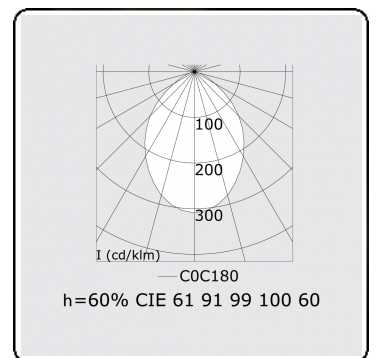

Lichttechnische gegevens

UGR	<19
CIE Fluxcode	61 91 99 100 60

Afmetingen

A	1690 mm
---	---------

Opmerkingen

Plafondarmatuur - Direct - HO 150mA - MPO - ANO

ENERGY

Verrijgbaar op aanvraag.