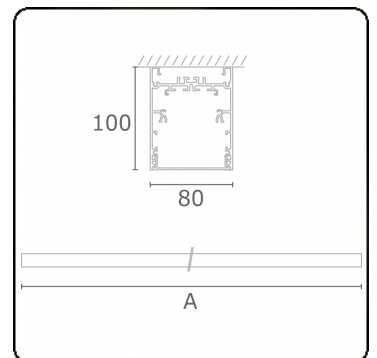

Lichttechnische Daten

UGR	<19
CIE Fluxcode	61 91 99 100 60

Abmessungen

A	1130 mm
---	---------

Bemerkungen

Deckenleuchte - Direkt - HO 150mA - MPO - ANO

ENERGY

A
 Verkrijgbaar op aanvraag.
B
 Disponible sur demande.
C
D
 Available on request.
E
F
 Auf Anfrage.
G