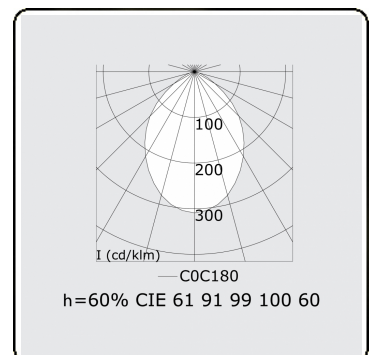

Lichttechnische Daten

UGR	<19
CIE Fluxcode	61 91 99 100 60

Abmessungen

A	1130 mm
---	---------

Bemerkungen

Deckenleuchte - Direkt - HO 150mA - MPO - ANO

ENERGY

A
 Verkrijgbaar op aanvraag.
B
 Disponible sur demande.
C
D
 Available on request.
E
F
 Auf Anfrage.
G