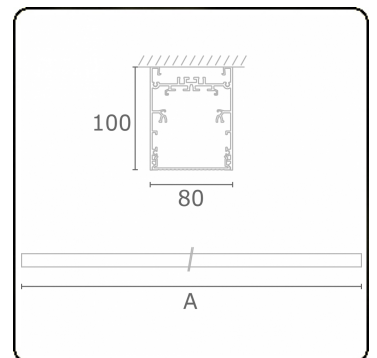

**Lichttechnische gegevens**

UGR	<19
CIE Fluxcode	61 91 99 100 60

**Afmetingen**

A	2530 mm
---	---------

**Opmerkingen**

Plafondarmatuur - Direct - HO 150mA - MPO - ANO

**ENERGY**

Verrijgbaar op aanvraag.