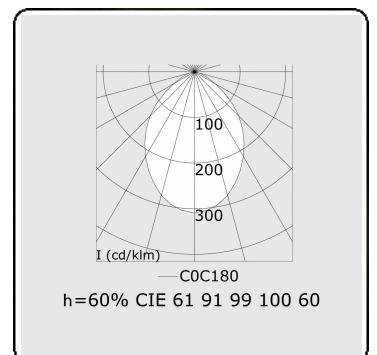

**Lichttechnische gegevens**

UGR	<19
CIE Fluxcode	61 91 99 100 60

**Afmetingen**

A	2530 mm
---	---------

**Opmerkingen**

Plafondarmatuur - Direct - HO 150mA - MPO - ANO

**ENERGY**

Verrijgbaar op aanvraag.