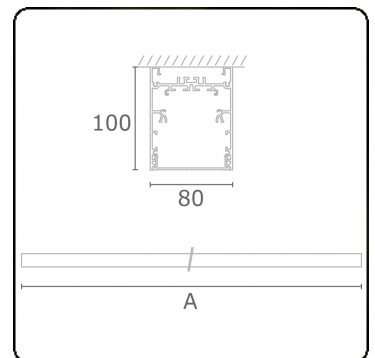

**Lichttechnische Daten**

UGR	<19
CIE Fluxcode	61 91 99 100 60

**Abmessungen**

A	1690 mm
---	---------

**Bemerkungen**

Deckenleuchte - Direkt - HO 150mA - MPO - ANO

**ENERGY**

Verrijgbaar op aanvraag.