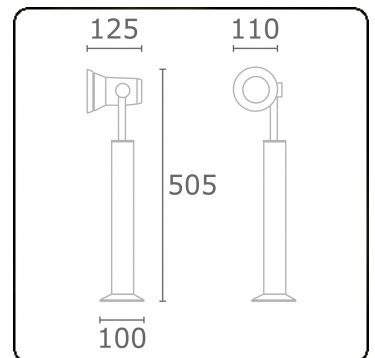

Spy-1 - Fuß - Höhe 450mm
35.11150-7916

Leuchtendaten

Montage	Boden
Lichtaustritt	Spot
Leuchten Abdeckung	Glas
Schutzgrad	IP 54
Gehäuse	Aluminium
Verarbeitung	RAL 7016 anthrazit Struktur
Prüfzeichen	CE, ISO 9001

Elektrische Eigenschaften

Schutzklasse	I
Einspeisung	230V

Lampeneigenschaften

Lamptyp	LED MR16
Wattleistung	-
Fassung	GU10
Anzahl	1

ENERGY

Verrijgbaar op aanvraag.

Disponible sur demande.

Available on request.