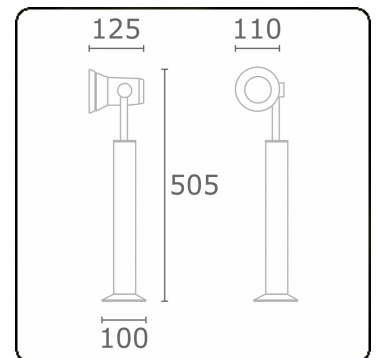

Spy-1 - support - hauteur 450mm
35.11150-7916

Caractéristiques de l'armature

Montage	Fond
Diffusion lumineuse	Spot
Couverture pour armatures	Verre
Degré de protection	IP 54
Matériel	Aluminium
Finition	RAL 7016 anthracite texturé
Certifications	CE, ISO 9001

Caractéristiques électriques

Classe électrique	I
Alimentation	230V

Caractéristiques des lampes

Type de lampe	LED MR16
Wattage	-
Soquet	GU10
Nombre	1

ENERGY

Verrijgbaar op aanvraag.

Disponibile sur demande.

Available on request.