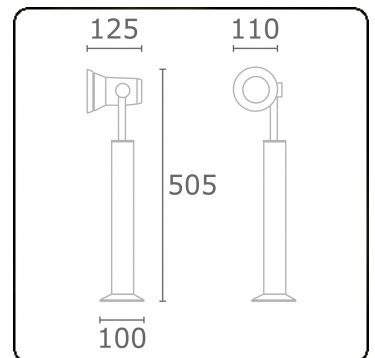

Spy-1 - voet - hoogte 450mm
35.11150-7916

Armatuurgegevens

Montage	Grond
Lichtuittreding	Spot
Afscherming	Glas
Beschermingsgraad	IP 54
Behuizing	Aluminium
Afwerking	RAL 7016 antraciet structuur
Keurmerken	CE, ISO 9001

Elektrische Gegevens

Veiligheidsklasse	I
Voeding	230V

Lampgegevens

Lamptype	LED MR16
Wattage	-
Fitting	GU10
Aantal	1

ENERGY

Verrijgbaar op aanvraag.
Disponible sur demande.
Available on request.
Auf Anfrage.