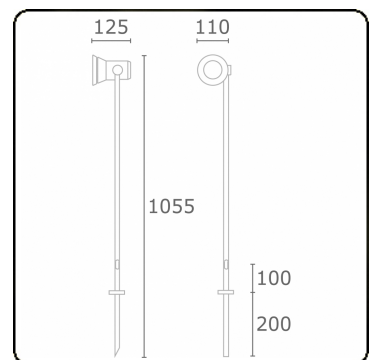

Spy-1 - Keil - Höhe 1000mm
35.11120-7916

Leuchtendaten

| | |
|--------------------|-----------------------------|
| Montage | Boden |
| Lichtaustritt | Spot |
| Leuchten Abdeckung | Glas |
| Schutzgrad | IP 54 |
| Gehäuse | Aluminium |
| Verarbeitung | RAL 7016 anthrazit Struktur |
| Prüfzeichen | CE, ISO 9001 |

Elektrische Eigenschaften

| | |
|--------------|------|
| Schutzklasse | I |
| Einspeisung | 230V |

Lampeneigenschaften

| | |
|--------------|----------|
| Lamptyp | LED MR16 |
| Wattleistung | - |
| Fassung | GU10 |
| Anzahl | 1 |