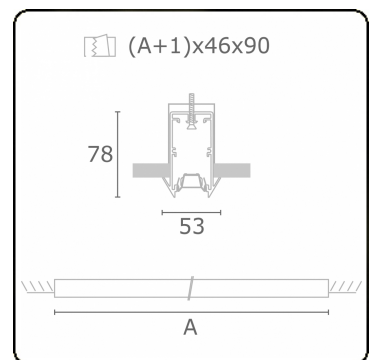

Photometric details

UGR	<19
CIE Fluxcode	93 99 100 100 61

Dimensions

A	2244 mm
---	---------

Remarks

Recessed luminaire - Direct - LO 400mA - VDT louvre - RAL

ENERGY

A
 Verkrijgbaar op aanvraag.
B
 Disponible sur demande.
C
D
 Available on request.
E
F
 Auf Anfrage.
G