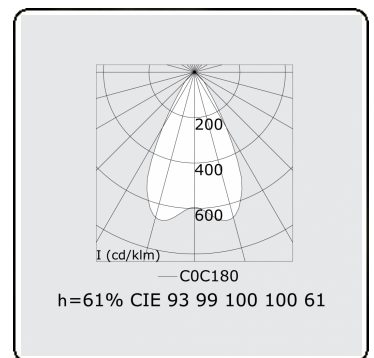

Photometric details

UGR	<19
CIE Fluxcode	93 99 100 100 61

Dimensions

A	2244 mm
---	---------

Remarks

Recessed luminaire - Direct - LO 400mA - VDT louvre - RAL

ENERGY

A
 Verkrijgbaar op aanvraag.
B
 Disponible sur demande.
C
D
 Available on request.
E
F
 Auf Anfrage.
G