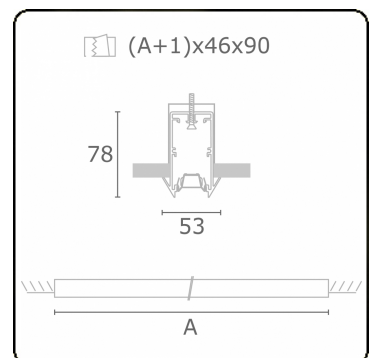

Photometric details

UGR	<19
CIE Fluxcode	93 99 100 100 61

Dimensions

A	1404 mm
---	---------

Remarks

Recessed luminaire - Direct - LO 400mA - VDT louvre - RAL

ENERGY

Verrijgbaar op aanvraag.