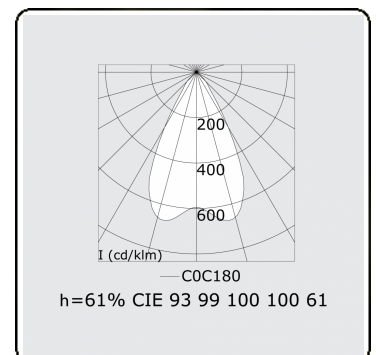

Lichttechnische Daten

UGR	<19
CIE Fluxcode	93 99 100 100 61

Abmessungen

A	1124 mm
---	---------

Bemerkungen

Einbauleuchte - Direkt - LO 400mA - BAP raster - RAL

ENERGY

Verrijgbaar op aanvraag.