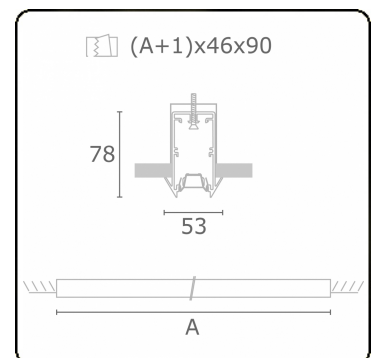

Lichttechnische Daten

UGR	<19
CIE Fluxcode	93 99 100 100 61

Abmessungen

A	1124 mm
---	---------

Bemerkungen

Einbauleuchte - Direkt - LO 400mA - BAP raster - RAL

ENERGY

Verrijgbaar op aanvraag.