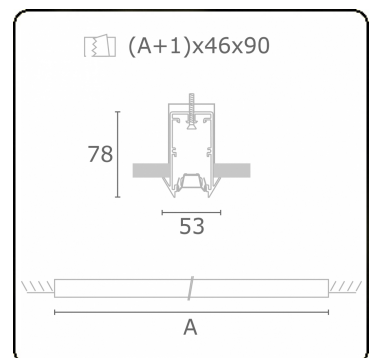

Photometric details

| | |
|--------------|------------------|
| UGR | <19 |
| CIE Fluxcode | 93 99 100 100 61 |

Dimensions

| | |
|---|---------|
| A | 1124 mm |
|---|---------|

Remarks

Recessed luminaire - Direct - LO 400mA - VDT louvre - RAL