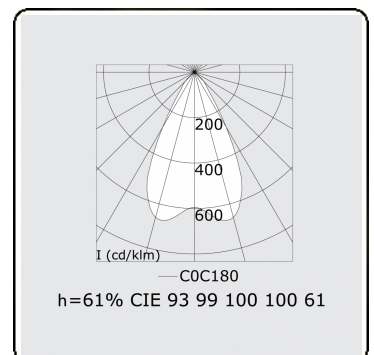

Photometric details

| | |
|--------------|------------------|
| UGR | <19 |
| CIE Fluxcode | 93 99 100 100 61 |

Dimensions

| | |
|---|---------|
| A | 1124 mm |
|---|---------|

Remarks

Recessed luminaire - Direct - LO 400mA - VDT louvre - RAL