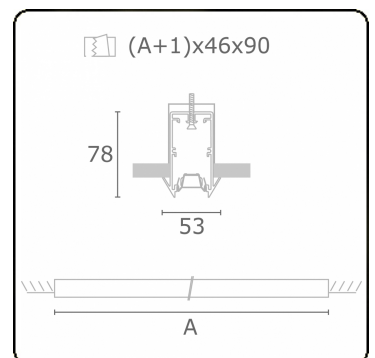

Photometric details

UGR	<19
CIE Fluxcode	93 99 100 100 61

Dimensions

A	2804 mm
---	---------

Remarks

Recessed luminaire - Direct - LO 400mA - VDT louvre - RAL

ENERGY

Verkrijgbaar op aanvraag.