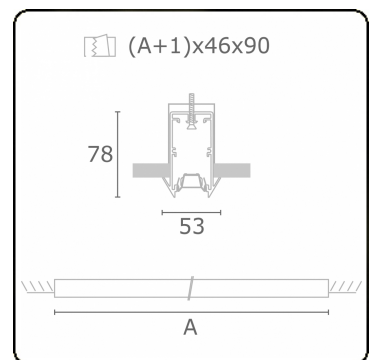

Photometric details

UGR	<19
CIE Fluxcode	93 99 100 100 61

Dimensions

A	2524 mm
---	---------

Remarks

Recessed luminaire - Direct - LO 400mA - VDT louvre - RAL

ENERG

Verrijgbaar op aanvraag.