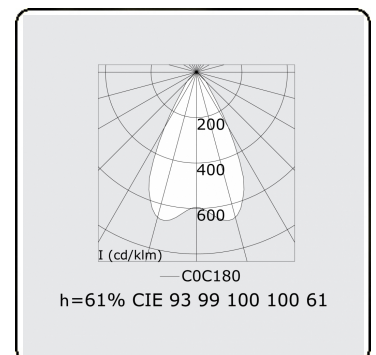

**Lichttechnische Daten**

UGR	<19
CIE Fluxcode	93 99 100 100 61

**Abmessungen**

A	1404 mm
---	---------

**Bemerkungen**

Einbauleuchte - Direkt - LO 400mA - BAP raster - RAL

**ENERGY**

Verrijgbaar op aanvraag.