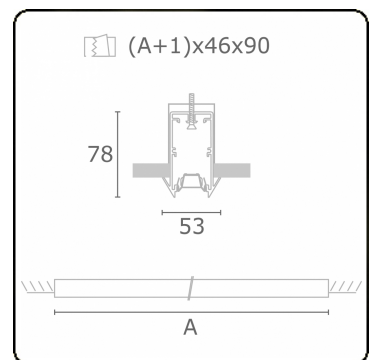

**Photometric details**

UGR	<19
CIE Fluxcode	93 99 100 100 61

**Dimensions**

A	1404 mm
---	---------

**Remarks**

Recessed luminaire - Direct - LO 400mA - VDT louvre - RAL

**ENERGY**

Verrijgbaar op aanvraag.