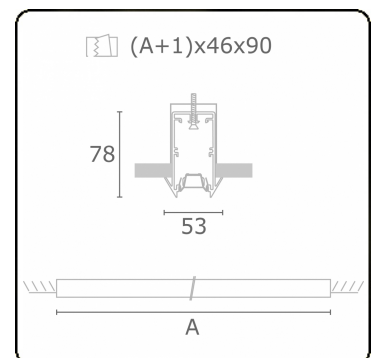

Photometric details

UGR	<19
CIE Fluxcode	93 99 100 100 61

Dimensions

A	1124 mm
---	---------

Remarks

Recessed luminaire - Direct - LO 400mA - VDT louvre - RAL

ENERGY

A
 Verkrijgbaar op aanvraag.
B
 Disponible sur demande.
C
D
 Available on request.
E
 Auf Anfrage.
F
G