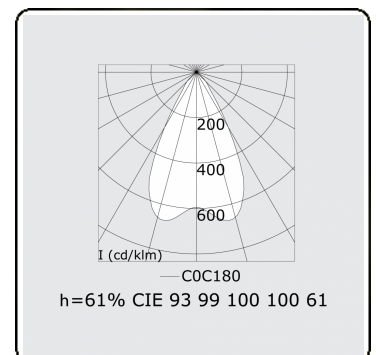

Photometric details

UGR	<19
CIE Fluxcode	93 99 100 100 61

Dimensions

A	1124 mm
---	---------

Remarks

Recessed luminaire - Direct - LO 400mA - VDT louvre - RAL

ENERGY

A
 Verkrijgbaar op aanvraag.
B
 Disponible sur demande.
C
D
 Available on request.
E
 Auf Anfrage.
F
G