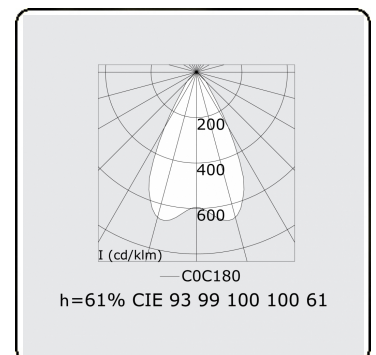

Lichttechnische Daten

UGR	<19
CIE Fluxcode	93 99 100 100 61

Abmessungen

A	2804 mm
---	---------

Bemerkungen

Einbauleuchte - Direkt - LO 400mA - BAP raster - RAL

ENERGY

Verrijgbaar op aanvraag.