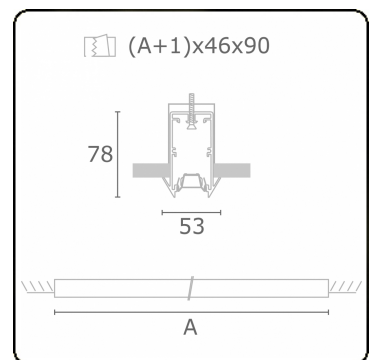

Photometric details

UGR	<19
CIE Fluxcode	93 99 100 100 61

Dimensions

A	2804 mm
---	---------

Remarks

Recessed luminaire - Direct - LO 400mA - VDT louvre - RAL

ENERGY

A
 Verkrijgbaar op aanvraag.
B
 Disponible sur demande.
C
D
 Available on request.
E
 Auf Anfrage.
F
G