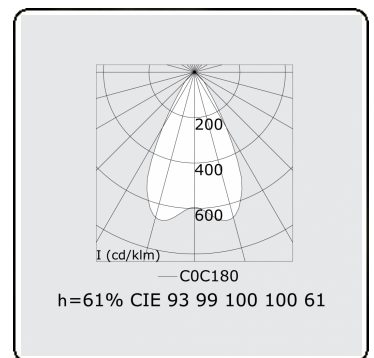

Photometric details

UGR	<19
CIE Fluxcode	93 99 100 100 61

Dimensions

A	2804 mm
---	---------

Remarks

Recessed luminaire - Direct - LO 400mA - VDT louvre - RAL

ENERGY

A
 Verkrijgbaar op aanvraag.
B
 Disponible sur demande.
C
D
 Available on request.
E
 Auf Anfrage.
F
G