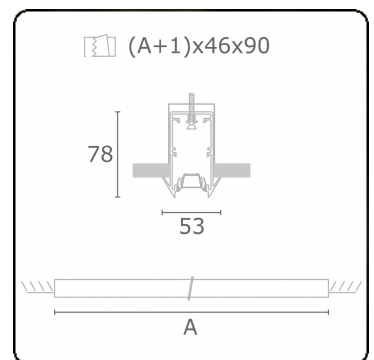

Photometric details

UGR	<19
CIE Fluxcode	93 99 100 100 61

Dimensions

A	2244 mm
---	---------

Remarks

Recessed luminaire - Direct - LO 400mA - VDT louvre - RAL

ENERGY

Verrijgbaar op aanvraag.