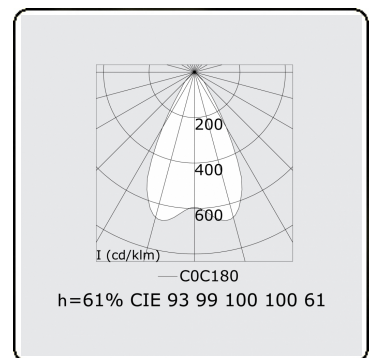

Photometric details

UGR	<19
CIE Fluxcode	93 99 100 100 61

Dimensions

A	2244 mm
---	---------

Remarks

Recessed luminaire - Direct - LO 400mA - VDT louvre - RAL

ENERGY

Verrijgbaar op aanvraag.