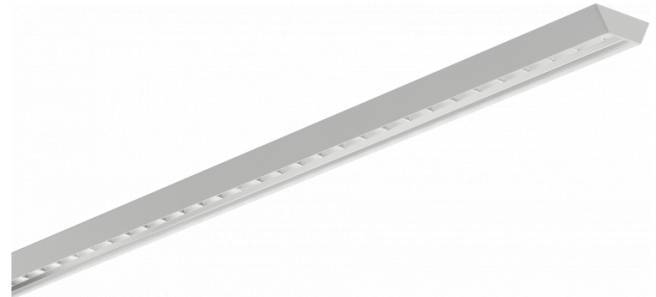

Biko Direct - BAP - LO 400mA - RAL
07.44024183-9999

Armatuurgegevens

Montage	Plafondinbouw
Lichtuittreding	Direct
Afscherming	BAP raster
Beschermingsgraad	IP 20
Behuizing	Aluminium
Afwerking	RAL kleur naar keuze
Keurmerken	CE, ISO 9001

Elektrische Gegevens

Veiligheidsklasse	I
Voeding	230V
Voorschakelapparaat	Stroomvoeding DALI/TD

Lampgegevens

Lamptype	LED 3000K
Wattage	4,5W
Bruto lichtstroom	6240
Armatuur vermogen	39,6W
Aantal	8
Levensduur LED module	L80/B10 > 72000h
Kleurtolerantie	MacAdam 3
CRI	>80

Lichttechnische gegevens

UGR	<19
CIE Fluxcode	93 99 100 100 61

Afmetingen

A	2244 mm
---	---------

Opmerkingen

Inbouwarmatuur - Direct - LO 400mA - BAP raster - RAL

ENERGY

Verrijgbaar op aanvraag.