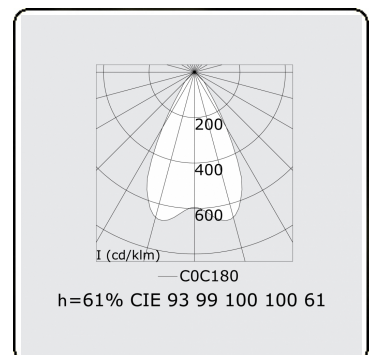

Lichttechnische Daten

UGR	<19
CIE Fluxcode	93 99 100 100 61

Abmessungen

A	1404 mm
---	---------

Bemerkungen

Einbauleuchte - Direkt - LO 400mA - BAP raster - RAL

ENERGY

Verrijgbaar op aanvraag.