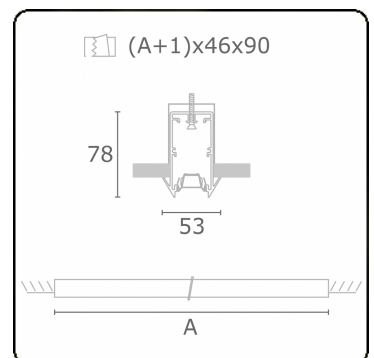

Lichttechnische Daten

UGR	<19
CIE Fluxcode	93 99 100 100 61

Abmessungen

A	1404 mm
---	---------

Bemerkungen

Einbauleuchte - Direkt - LO 400mA - BAP raster - RAL

ENERGY

Verrijgbaar op aanvraag.