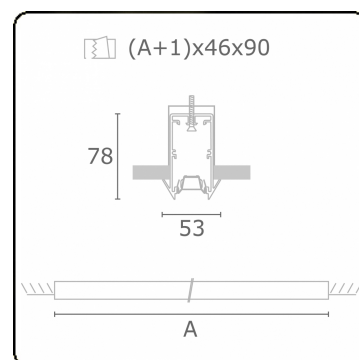

Caractéristiques photométriques

UGR	<19
Code flux CIE	93 99 100 100 61

Dimensions

A	1404 mm
---	---------

Remarques

Luminaire encastré - Direct - LO 400mA - Grille TBL - RAL

ENERGY

Verrijgbaar op aanvraag.