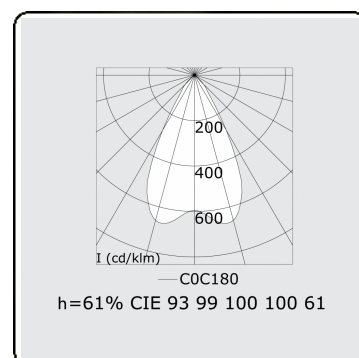

Caractéristiques photométriques

UGR	<19
Code flux CIE	93 99 100 100 61

Dimensions

A	1404 mm
---	---------

Remarques

Luminaire encastré - Direct - LO 400mA - Grille TBL - RAL

ENERGY

Verrijgbaar op aanvraag.