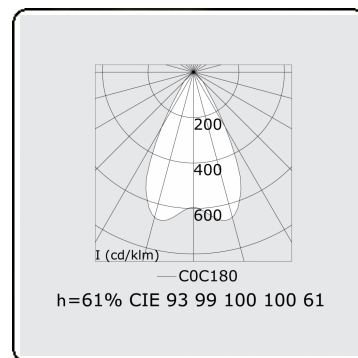

Caractéristiques photométriques

UGR	<19
Code flux CIE	93 99 100 100 61

Dimensions

A	2524 mm
---	---------

Remarques

Luminaire encastré - Direct - LO 400mA - Grille TBL - RAL

ENERGY

Verrijgbaar op aanvraag.