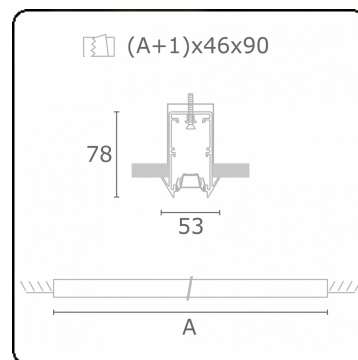

Caractéristiques photométriques

UGR	<19
Code flux CIE	93 99 100 100 61

Dimensions

A	2524 mm
---	---------

Remarques

Luminaire encastré - Direct - LO 400mA - Grille TBL - RAL

ENERGY

Verrijgbaar op aanvraag.