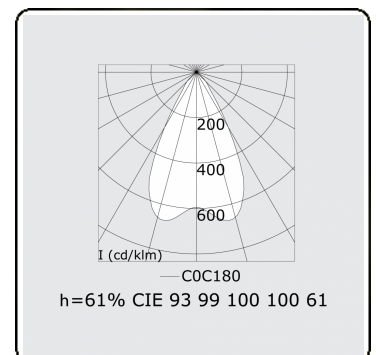

Lichttechnische Daten

UGR	<19
CIE Fluxcode	93 99 100 100 61

Abmessungen

A	1964 mm
---	---------

Bemerkungen

Einbauleuchte - Direkt - LO 400mA - BAP raster - RAL

ENERGY

Verrijgbaar op aanvraag.