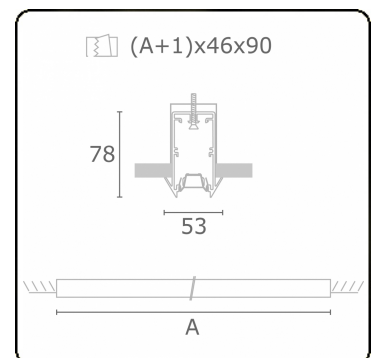

Lichttechnische Daten

UGR	<19
CIE Fluxcode	93 99 100 100 61

Abmessungen

A	1964 mm
---	---------

Bemerkungen

Einbauleuchte - Direkt - LO 400mA - BAP raster - RAL

ENERGY

Verrijgbaar op aanvraag.