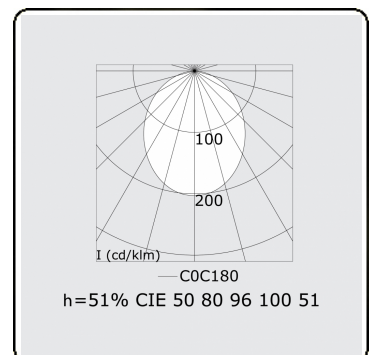

Lichttechnische gegevens

UGR	>19
CIE Fluxcode	50 80 96 100 51

Afmetingen

A	1696 mm
---	---------

Opmerkingen

Pendelarmatuur - Direct - HO 150mA - satiné (gelijkglijgend) - RAL/RAL

ENERGY

Verrijgbaar op aanvraag.