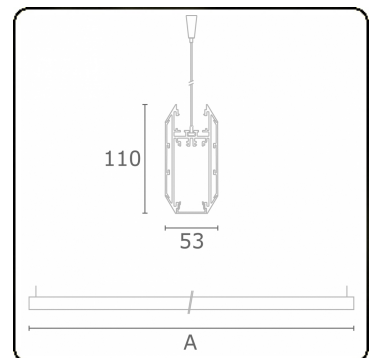

Lichttechnische gegevens

UGR	>19
CIE Fluxcode	50 80 96 100 51

Afmetingen

A	1696 mm
---	---------

Opmerkingen

Pendelarmatuur - Direct - HO 150mA - satiné (gelijkglijgend) - RAL/RAL

ENERGY

Verrijgbaar op aanvraag.