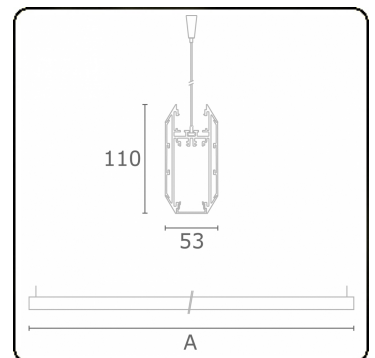

Lichttechnische Daten

UGR	>19
CIE Fluxcode	50 80 96 100 51

Abmessungen

A	1416 mm
---	---------

Bemerkungen

Pendelleuchte - Direct - HO 150mA satiniert (bündig) - RAL/RAL

ENERGY

Verrijgbaar op aanvraag.