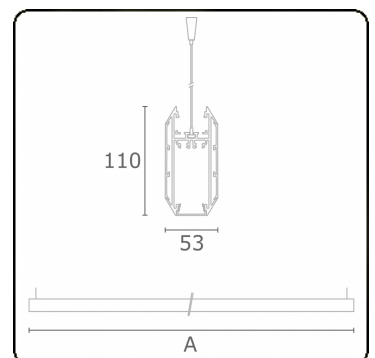

Lichttechnische gegevens

UGR	>19
CIE Fluxcode	50 80 96 100 51

Afmetingen

A	2536 mm
---	---------

Opmerkingen

Pendelarmatuur - Direct - HO 150mA - satiné (gelijkglijgend) - RAL/RAL

ENERGY

Verrijgbaar op aanvraag.