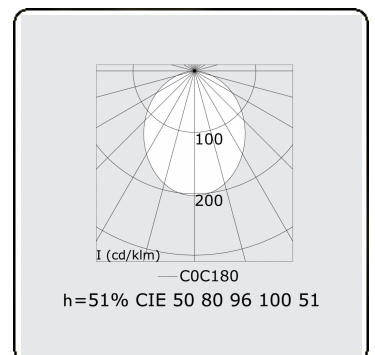

Lichttechnische gegevens

UGR	>19
CIE Fluxcode	50 80 96 100 51

Afmetingen

A	2536 mm
---	---------

Opmerkingen

Pendelarmatuur - Direct - HO 150mA - satiné (gelijkglijgend) - RAL/RAL

ENERGY

Verrijgbaar op aanvraag.