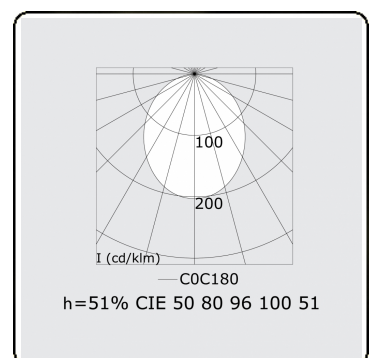

**Lichttechnische Daten**

UGR	>19
CIE Fluxcode	50 80 96 100 51

**Abmessungen**

A	1696 mm
---	---------

**Bemerkungen**

Pendelleuchte - Direct - HO 150mA satiniert (bündig) - RAL/RAL

**ENERGY**

Verrijgbaar op aanvraag.