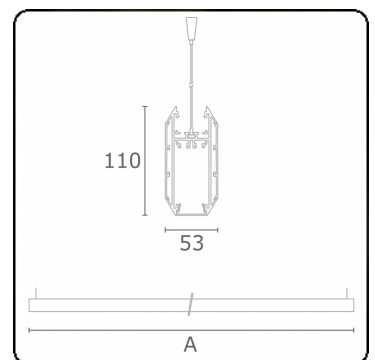

Lichttechnische Daten

UGR	>19
CIE Fluxcode	50 80 96 100 51

Abmessungen

A	1416 mm
---	---------

Bemerkungen

Pendelleuchte - Direct - HO 150mA satiniert (bündig) - RAL/RAL

ENERGY

Verrijgbaar op aanvraag.