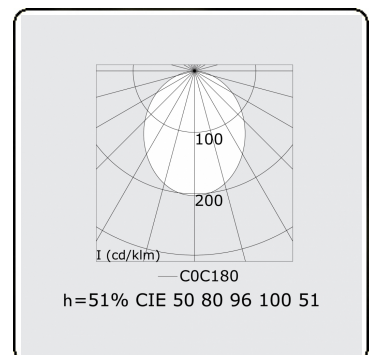

Lichttechnische Daten

UGR	>19
CIE Fluxcode	50 80 96 100 51

Abmessungen

A	2816 mm
---	---------

Bemerkungen

Pendelleuchte - Direct - HO 150mA satiniert (bündig) - RAL/RAL

ENERGY

Verrijgbaar op aanvraag.