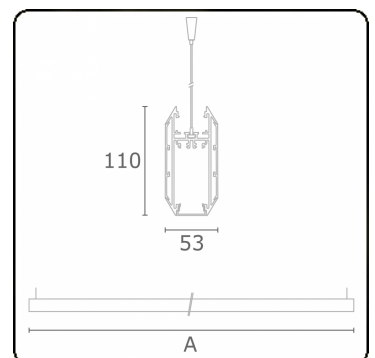

Lichttechnische Daten

UGR	>19
CIE Fluxcode	50 80 96 100 51

Abmessungen

A	2816 mm
---	---------

Bemerkungen

Pendelleuchte - Direct - HO 150mA satiniert (bündig) - RAL/RAL

ENERGY

Verrijgbaar op aanvraag.