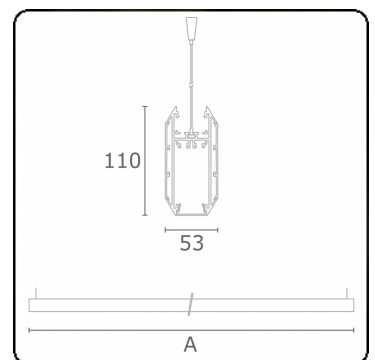

**Lichttechnische Daten**

UGR	>19
CIE Fluxcode	50 80 96 100 51

**Abmessungen**

A	2536 mm
---	---------

**Bemerkungen**

Pendelleuchte - Direct - HO 150mA satiniert (bündig) - RAL/RAL

**ENERGY**

Verrijgbaar op aanvraag.