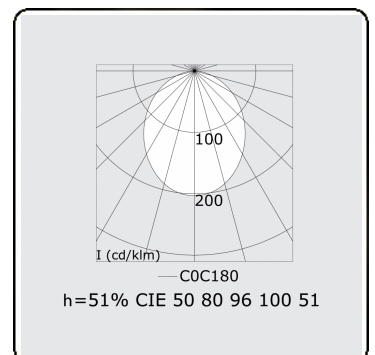

**Lichttechnische Daten**

UGR	>19
CIE Fluxcode	50 80 96 100 51

**Abmessungen**

A	2536 mm
---	---------

**Bemerkungen**

Pendelleuchte - Direct - HO 150mA satiniert (bündig) - RAL/RAL

**ENERGY**

Verrijgbaar op aanvraag.