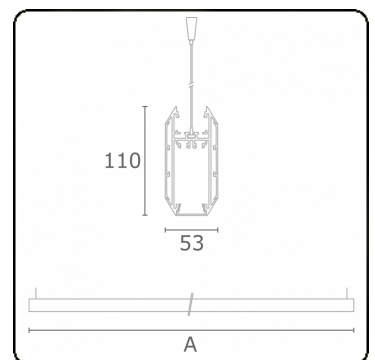

Caractéristiques photométriques

UGR	>19
Code flux CIE	50 80 96 100 51

Dimensions

A	2536 mm
---	---------

Remarques

Luminaire suspendu - Direct - HO 150mA - satiné (plat) - RAL/RAL

ENERGY

Verrijgbaar op aanvraag.