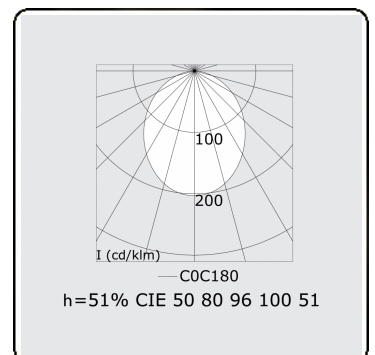

**Lichttechnische gegevens**

UGR	>19
CIE Fluxcode	50 80 96 100 51

**Afmetingen**

A	2536 mm
---	---------

**Opmerkingen**

Pendelarmatuur - Direct - HO 150mA - satiné (gelijkgigend) - RAL/RAL

**ENERGY**

Verrijgbaar op aanvraag.