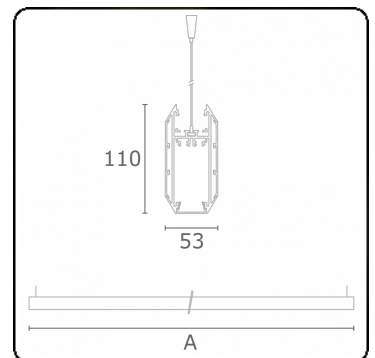

**Lichttechnische gegevens**

UGR	>19
CIE Fluxcode	50 80 96 100 51

**Afmetingen**

A	2536 mm
---	---------

**Opmerkingen**

Pendelarmatuur - Direct - HO 150mA - satiné (gelijkgigend) - RAL/RAL

**ENERGY**

Verrijgbaar op aanvraag.