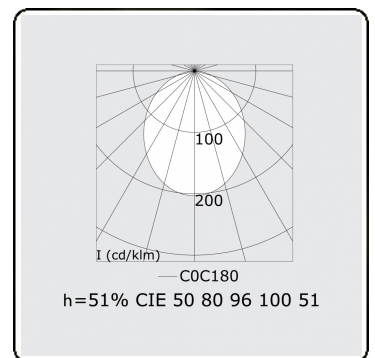

Caractéristiques photométriques

UGR	>19
Code flux CIE	50 80 96 100 51

Dimensions

A	2816 mm
---	---------

Remarques

Luminaire suspendu - Direct - HO 150mA - satiné (plat) - RAL/RAL

ENERGY

Verrijgbaar op aanvraag.