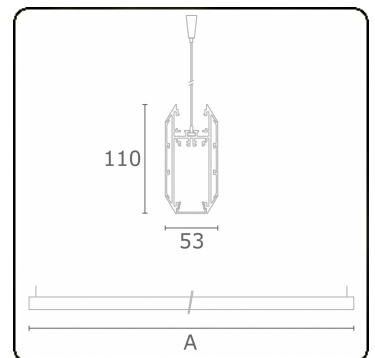

**Caractéristiques photométriques**

UGR	>19
Code flux CIE	50 80 96 100 51

**Dimensions**

A	2536 mm
---	---------

**Remarques**

Luminaire suspendu - Direct - HO 150mA - satiné (plat) - RAL/RAL

**ENERGY**

Verkrijgbaar op aanvraag.