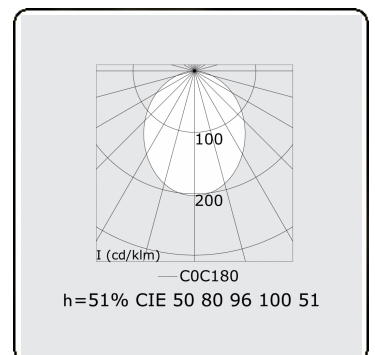

Caractéristiques photométriques

UGR	>19
Code flux CIE	50 80 96 100 51

Dimensions

A	1976 mm
---	---------

Remarques

Luminaire suspendu - Direct - HO 150mA - satiné (plat) - RAL/RAL

ENERGY

Verrijgbaar op aanvraag.