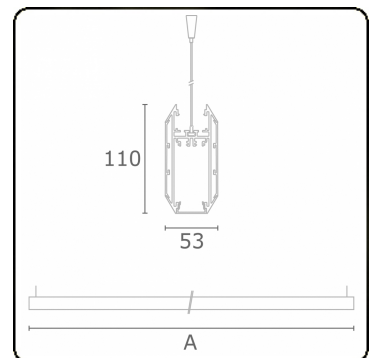

Caractéristiques photométriques

UGR	>19
Code flux CIE	50 80 96 100 51

Dimensions

A	1976 mm
---	---------

Remarques

Luminaire suspendu - Direct - HO 150mA - satiné (plat) - RAL/RAL

ENERGY

Verrijgbaar op aanvraag.